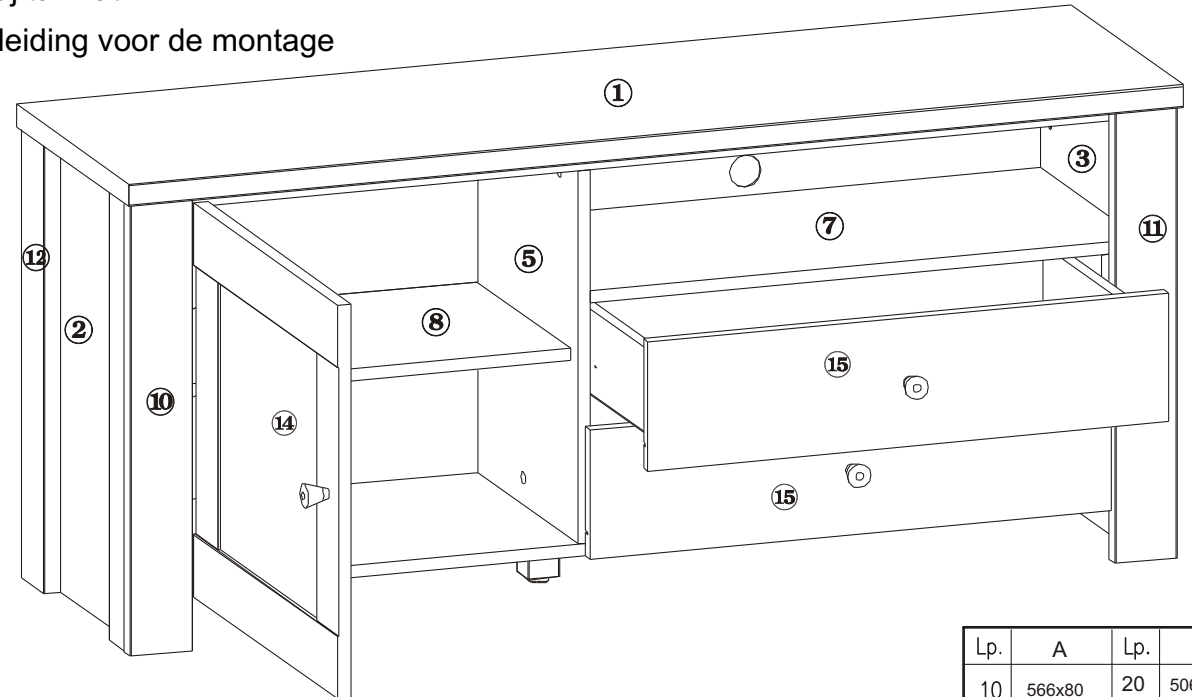

DELUXE

DX1

- (D)** Montageanleitung
- (GB)** Assembly instructions
- (ES)** Instrucciones de instalación
- (FR)** Instructions de montage
- (CZ)** Montážní návod
- (PL)** Instrukcja montażu
- (HU)** Összeszerelési útmutató
- (SK)** Montážny návod
- (RU)** Инструкции по монтажу
- (IT)** Istruzioni di montaggio
- (RO)** Instrucțiuni de asamblare
- (TR)** Montaj talimatı
- (NL)** Handleiding voor de montage

600x1360x400

Lp.	A	Lp.	A
10	566x80	20	506x1287
9	1272x59	19	356x633
8	545x330	18	603x105
7	710x356	17	350x105
6	300x356	16	350x105
5	484x356	15	672x162
4	1272x356	14	510x496
3	566x370	13	566x58
2	566x370	12	566x80
1	1360x400	11	566x80