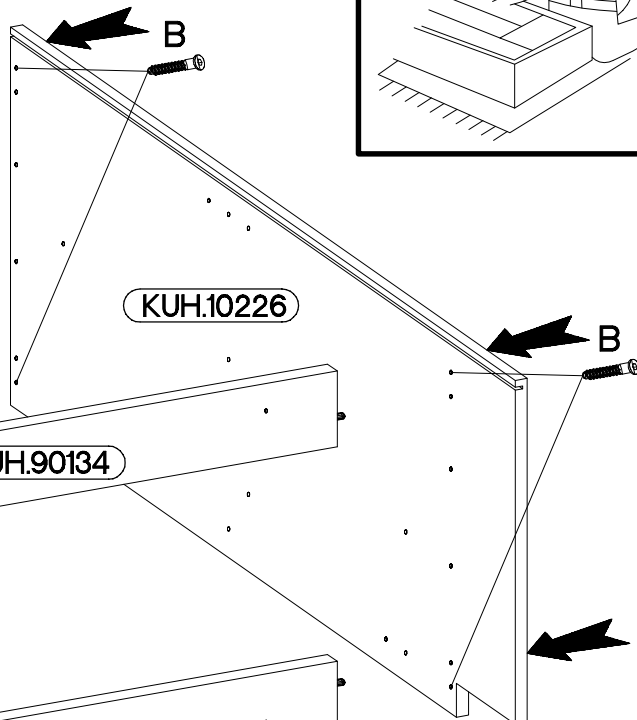

80 D 3S BB Premium Box

+8x30mm A	6,4 x 50mm B	 E1	 E9	6.5x48x16 F2
8	8	8	2	4
L1=680mm L1	 O	+4.0x45mm P4	+3.0x20mm P7	+4.0x35mm R3
1	1	2	10-15	4

1

6.5x48x16	+8x30mm
	
F2	A
4	8

x2

x2

2

6,4 x 50mm

B

4

O

1

E1

4

KUH.90134

KUH.90133

KUH.90134

KUH.10226

KUH.90133

E1

3

6,4 x 50mm

B

4

2

7

4.0x35mm

R3

4