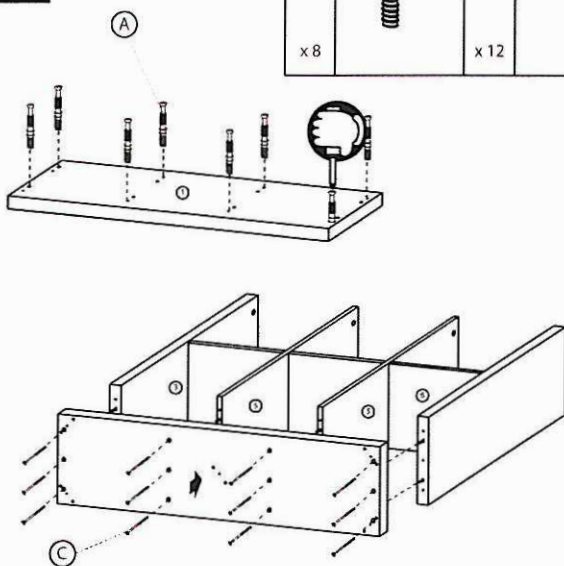

Tofi 04

Vel'kost' : 3

č.	rozmery	ks	(A) x 8	(B) x 8	(C) x 12	(D) x 16	(E) x 12	(F) x 4
1	1200 x 290 x 40 mm	1						
2	1200 x 290 x 40 mm	1						
3	738 x 286 x 40 mm	1						
4	738 x 286 x 40 mm	1						
5	738 x 280 x 18 mm	2	(G) x 4					
6	360 x 275 x 18 mm	3						

1

2

3**4****5****6****7**